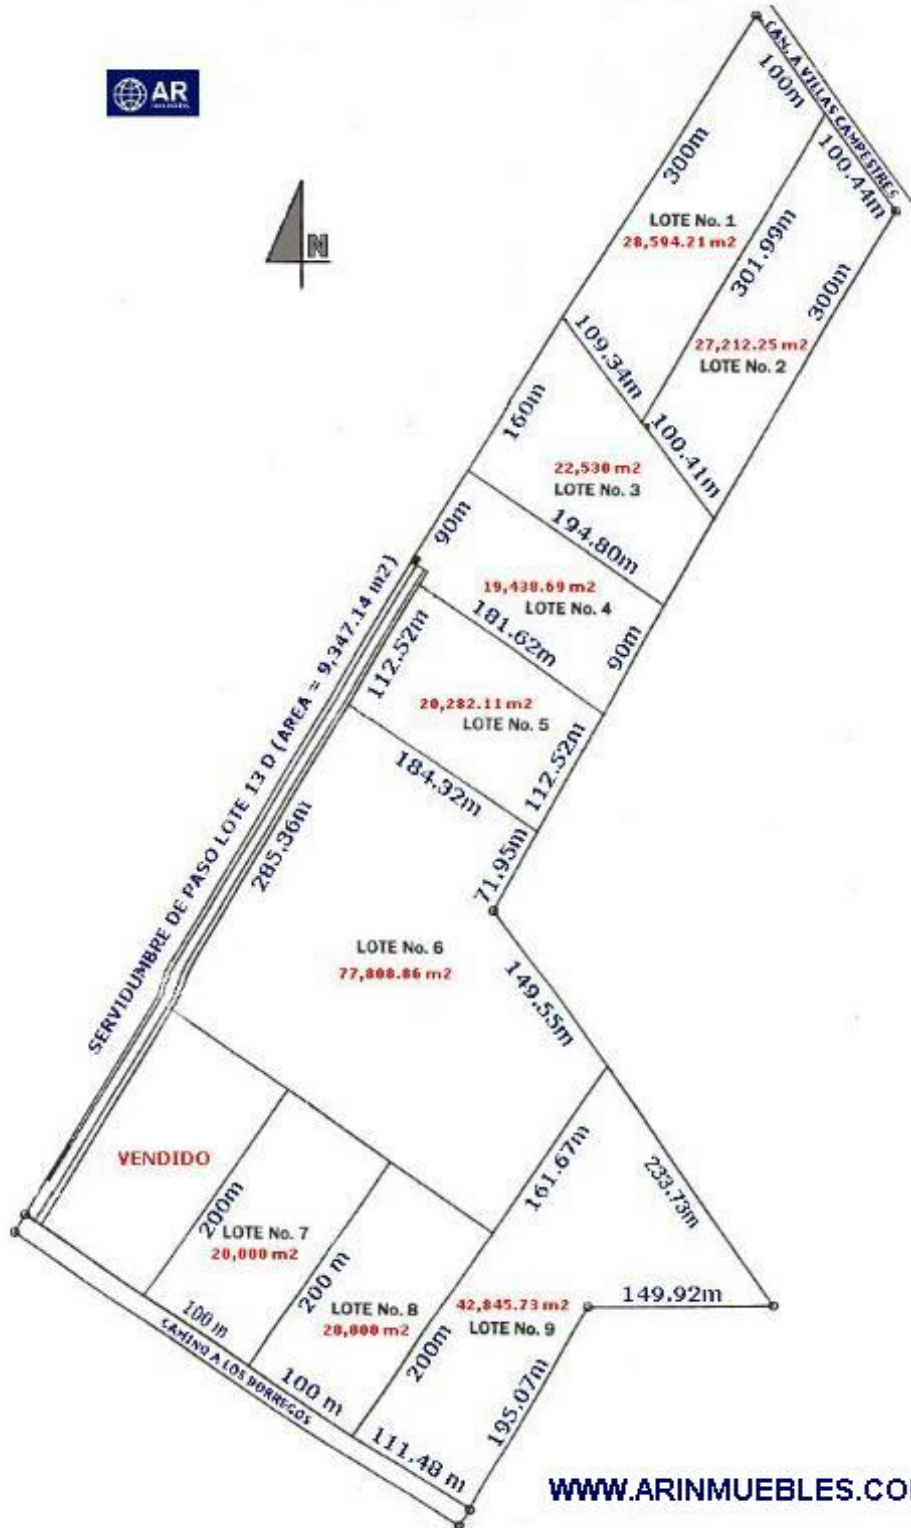

Copyright® ARInmuebles
Todos los derechos reservados 2010.
Sitio diseñado por Planeador Comunicaciones