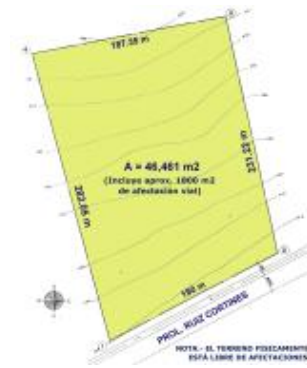

**CP Ingredientes.** Centro de Distribución Monterrey, Proyecto Llave en Mano en Arrendamiento Apodaca, N. L.. El alcance incluyó: Nave Área de Almacén, Edificio de Oficinas, 200 m lineales de Espuela de Ferrocarril y Área de Andenes